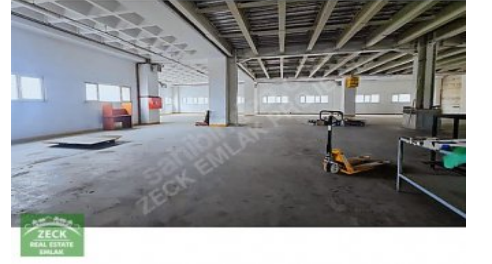

#1258420998