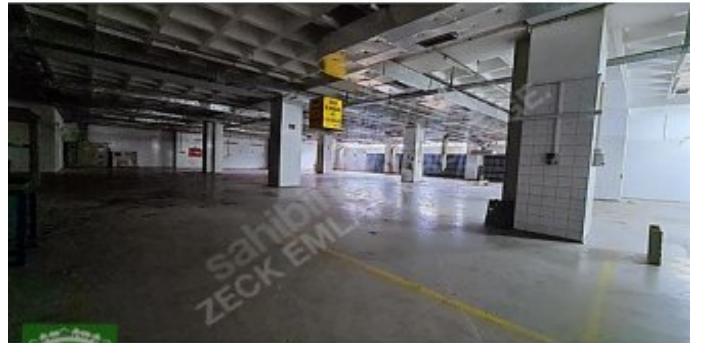

#1258426998