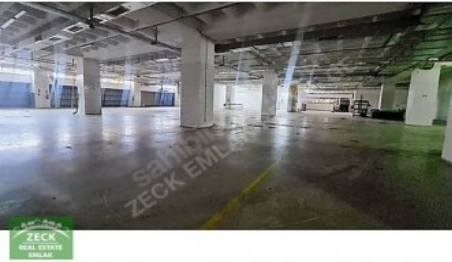

#1258420998