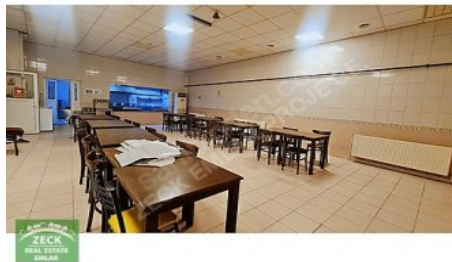

#1258420998