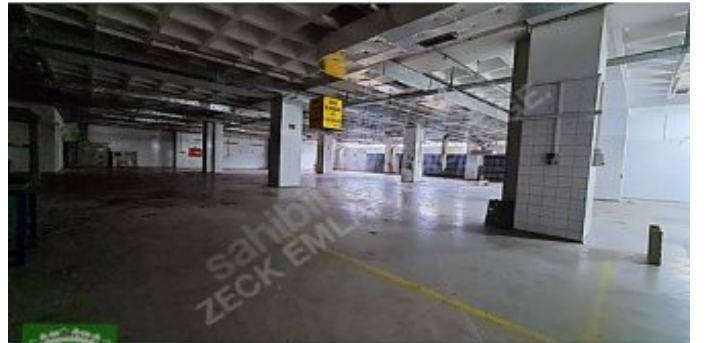

#1258426998