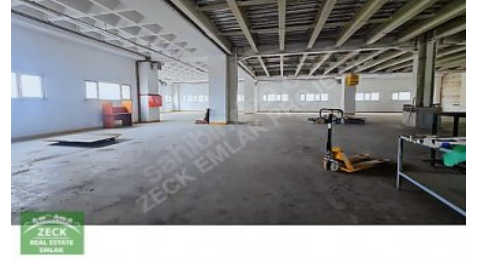

#1258420998